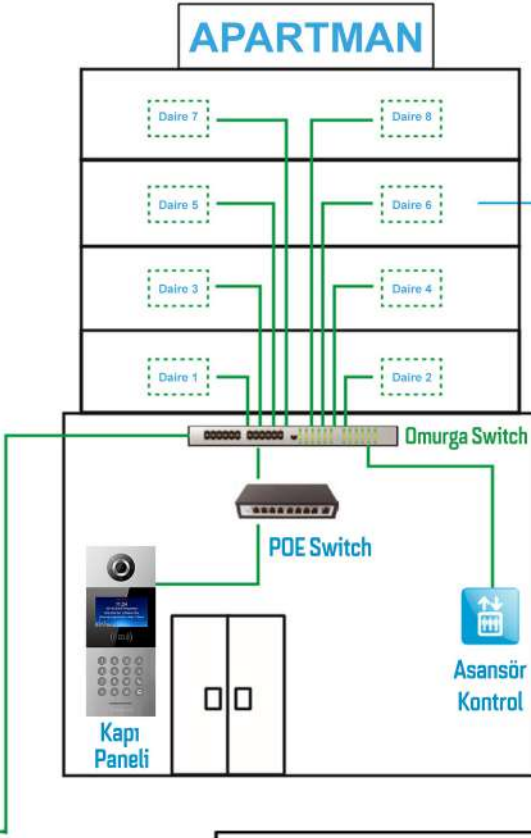

APARTMAN

Daire 6

YÖNETİM MERKEZİ

- CAT 5 Data Kablosu
- RS-485 Kablo
- Enerji Kablosu
- Fiber Kablo