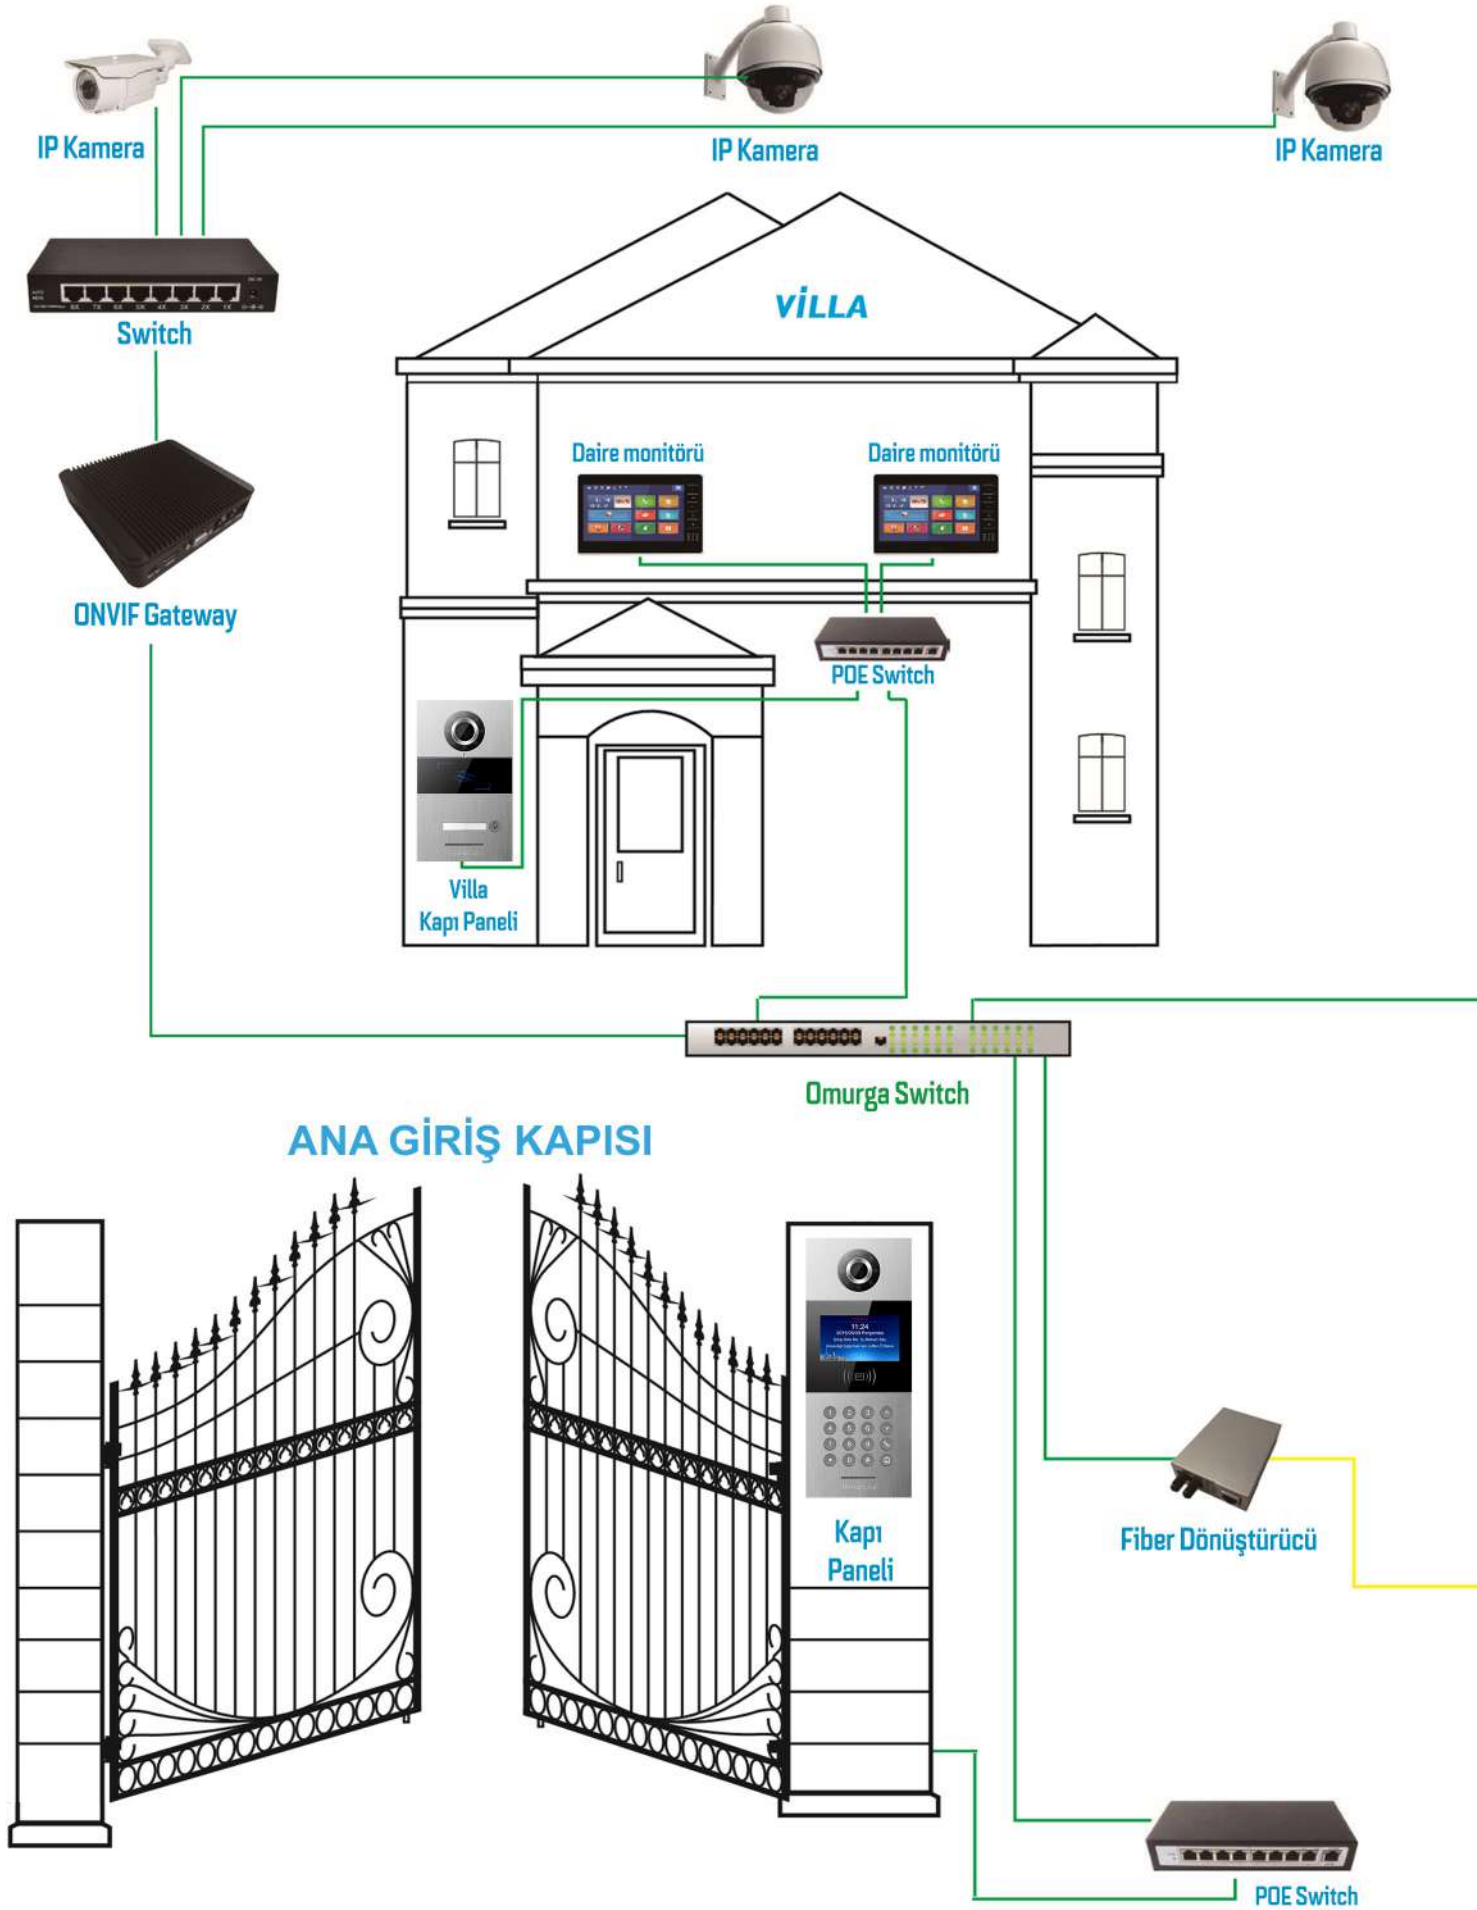

4 veya 8 Kanallı Ana Modül

4 veya 8 kanallı bir röle ünitesidir. Wifi özelliği ile evinizde bulunan internet üzerinden IOS ve ANDROID tabanlı ürünlerden yönetimi yapılır. Evdeyim, Dışarıdayım, Çocuk, Tatil modu gibi seneryo desteği verilir. İster Anahtardan ister daire içi interkom panelinden veya cep telefonundan yönetim sağlanır. İhtiyaca göre ilave modüller eklenebilir. Röle ünitesi hem perde modülü olarak, hem de röle modülü olarak kullanılabilir. Cihazın her bir kanalının çalışma şekli belirlenir.

İklimlendirme

Perde - Panjur

Aydınlatma

Güvenlik

Su - Elektrik

Zil Butonu

PIR Dedektör

Duman Sensörü

Gaz Sensörü

Su Sensörü

Manyetik Kapı
Kontak

Asansör
Çağırma

Bahçe
Sulama

Garaj Kapısı
Kontrolü

Yerden
Isıtma

Bağlantı Şeması