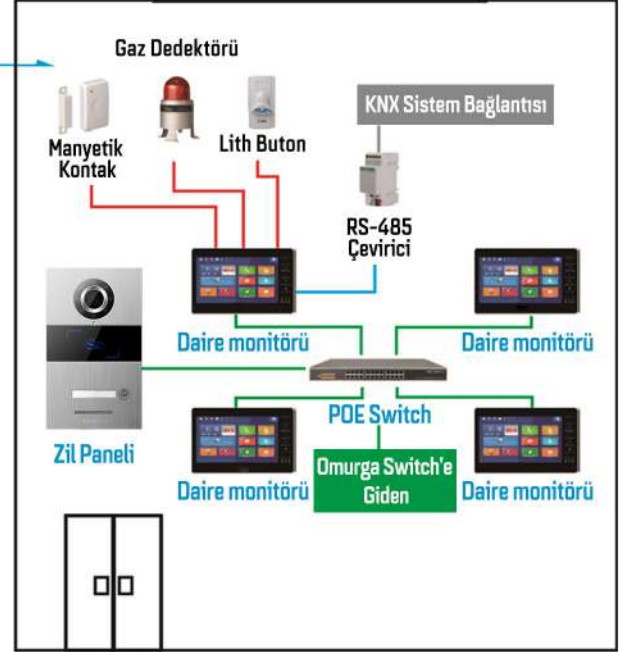

APARTMAN

Daire 6

YÖNETİM MERKEZİ

- CAT 5 Data Kablosu
- RS-485 Kablo
- Enerji Kablosu
- Fiber Kablo