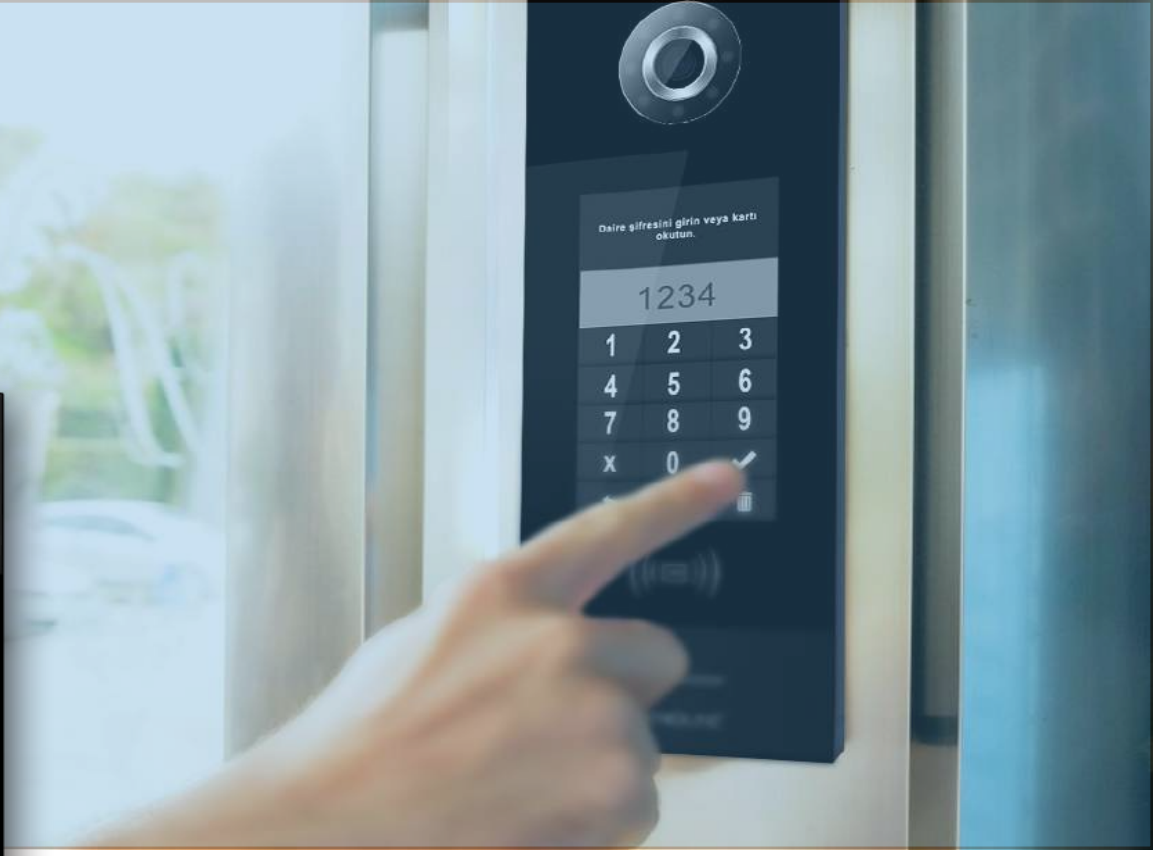

TP-OS06

7" Kapı Paneli

Özellikleri

- 7" Ana Dış Kapı İstasyonu (48V)
- Yüksek çözünürlüklü gece görüş kamera
- Standart TCP / IP
- Görsel açı 110°
- Kolay kullanım arayüzü ile 7" LCD
- IC kart destekli kart okuyucu
- İsim listesinden arama
- Yüz tanıma ve algılama
- 2 mp kamera
- Bulut üzerinden cep telefonu ile görüşme
- Sürelili şifre uygulaması

Kapı rölesi;

Normal - kapalı / Normal - açık

Yüz Tanıma Özelliği

7" LCD Dokunmatik Ekran

IC Kart, Şifre ve QR kod desteği

Uzaktan telefon ile erişim özelliği

TP-OS02-IC / TGD-4K24

4,3" Kapı Paneli

Kapı rölesi ;

Normal - kapalı / Normal - açık

Kullanışlı tuş takımı

4,3" LCD Ekran ve IC okuyucu

Kolay montaj

TV-VS02-IC-24 / TGD-VKP

Villa Kapı Paneli

Özellikleri